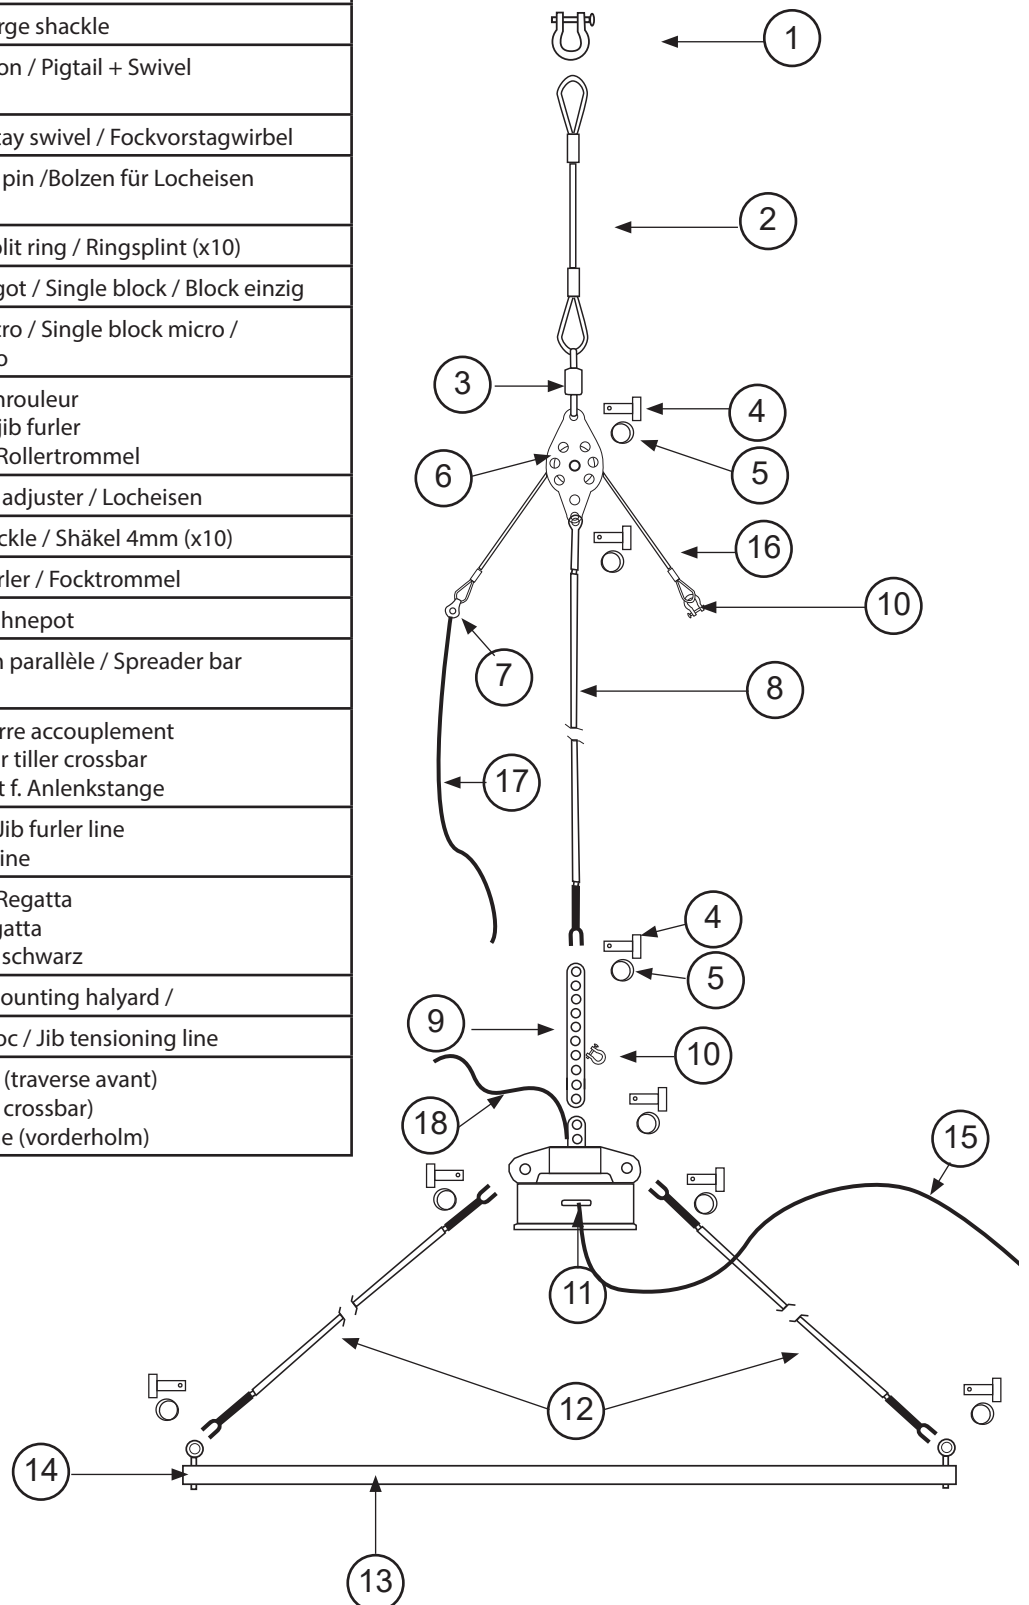

N°	Ref	Designation/Description/Beschreibung
	14670350	Accastillage Foc enrouleur T1 / Furler jib rig / Rollerfock Rig
1	18060007	Manille large / Large shackle
2-3	18560535	Estrope + émerillon / Pigtail + Swivel
3	18060590	Émerillon / Forestay swivel / Fockvorstagwirbel
4	99220034	Axe percé / Clevis pin / Bolzen für Locheisen (x10)
5	99220031	Anneau brisé / Split ring / Ringsplint (x10)
6	99500474	Poulie simple ringot / Single block / Block einzig
7	99500478	Poulie simple micro / Single block micro / Block einzig micro
8	14660530	Etai câble pour enrouleur Forestay wire for jib furler Vorstagkabel für Rollertrommel
9	99220350	Latte ridoir / Stay adjuster / Locheisen
10	99220036	Manille lyre / Shackle / Shäkel 4mm (x10)
11	21060150	Enrouleur / Jib furler / Focktrommel
12	14680590	Bride / Bridle / Hahnepot
13	14662300	Barre de maintien parallèle / Spreader bar Parallelholm
14	99220121	Embout percé barre accouplement drilled end cap for tiller crossbar Endstück gebohrt f. Anlenkstange
15	99300590	Bout enrouleur / Jib furler line Rollertrommel Leine
16	99300610	Cordage D4 noir Regatta Black Line D4 Regatta Leine D4 Regatta schwarz
17	16680540	Drisse gréage / Mounting halyard /
18	18670444	Bout étarquage foc / Jib tensioning line
	99500416	Taquet enrouleur (traverse avant) Furler cleat (front crossbar) Rollerfock klemme (vorderholm)