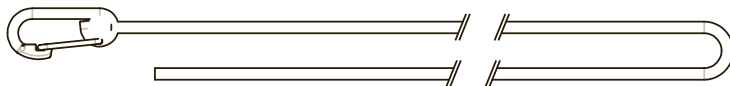

Date : 17 novembre 2020

Update : 12

Page : 17/21

HOBIE T1

Eclaté des pièces détachées / Illustrated Part Guide / Explosionszeichnung

Foc / Jib / Fock

N°	Ref	Designation/Description/Beschreibung
	56990059	Foc T1 Catalina
	14630010	Foc T1 Martinique
	16080540	Drisse cordage foc Jib halyard rope Fockfallleine
		Ecoute de foc / Jibsheet / Fockschot