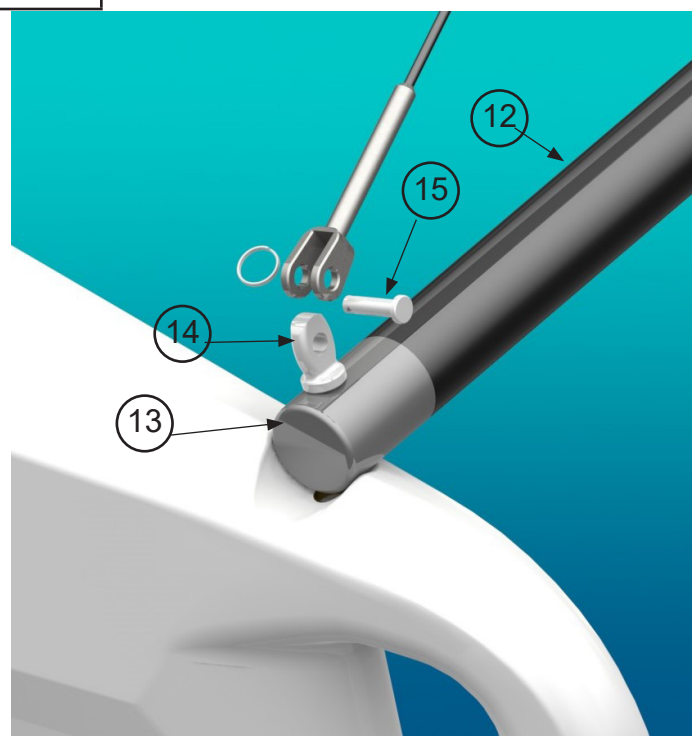

HOBIE T1

Eclaté des pièces détachées / Illustrated Part Guide / Explosionszeichnung

Jeu de câbles ss enrouleur / Wire set w/o furler / Kâbelsatz o. Rollertrommel

N°	Ref	Designation/Description/Beschreibung
	14680500	Jeu de câbles / Wire set / Kâbelsatz
	14670600	Sac accastillage / Rig bag / Takelagebeutel
	14670400	Sac de cordages / line bag / Leinesack
1	14680570	Bride / Bridle / Hahnepot
	14660525	Etai cable + estrope Forestay + pigtail Vorstag Kabel + Pigtail
3	99220036	Manille lyre / Shackle / Shäkel 4mm (x10)
	16080515	Poulie drisse foc (grande) Jib Halyard block (large) Fockfallumlenkblock gross
	16080516	Poulie drisse foc (petite) Jib halyard block (small) Fockfallumlenkblock klein
	16080540	Cordage drisse de foc Jib halyard rope Fockfall-Leine
	99220031	Anneau brisé / Split ring / Ringsplint (x10)
	99220034	Axe percé / Clevis pin / Bolzen für Locheisen (x10)
9	99220033	Latte ridoir universelle (x5) Stay adjuster (x5) Locheisen (x5)
10	99220035	Manille lyre / Shackle / Schäkel 6mm (x10)
	18060007	Manille large / Large Shackle / Schäkel breit
12	14662300	Barre de maintien parallèle Spreader bar 20124 Parallelholm 2014
13	99220121	Embout percé barre accouplement drilled end cap for tiller crossbar Endstück gebohrt f. Anlenkstange
14	16663032	Vis à oeil / Eye-screw /
15	99220047	Axe percé 5x20 / Clevis pin / Bolzen für Locheisen