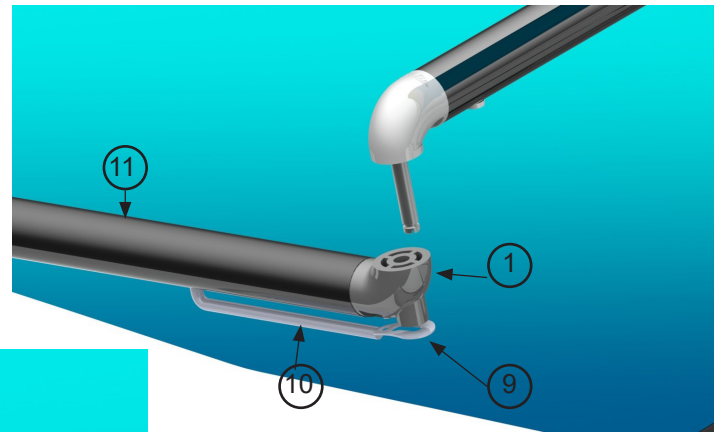

HOBIE T1

Eclaté des pièces détachées / Illustrated Part Guide / Explosionszeichnung

Gouvernail / Rudder assembly / Ruderanlage

N°	Ref	Designation/Description/Beschreibung
	37312000	Gouvernail complet droit et gauche Rudder assembly complete right & left Ruderanlage komplett rechts & links
1	12501397	Embout bras de Gouvernail T2 Rudder arm end cap T2 Ruderarm-Endstück T2
2	18062182	Lame safran Lexan easy lock 2 ins Rudder blade easy lock 2 ins Ruderblatt easy lock 2 ins
3	99220066	Vis TH 8 X 65 Screw TH 8 X 65 Schraube TH 8 x 65
	99220012	Ecrou indessérable D8 (x10) Nylstop nut D8 (x10) Selbstsichernde Mutter D8 (x10)
4	99220007	Vis TH 8 x 70 Screw TH 8 X 70 Schraube TH 8 X 70
	99220012	Ecrou indessérable D8 (x10) Nylstop nut D8 (x10) Selbstsichernde Mutter D8 (x10)

5	99980102	Casting plastique Easy Lock + cale Plastic Casting Easy Lock + holder Plastik-Ruderkopf Easy Lock + Keil
6	99980110	Axe plastique blocage easy lock Plastic pin Plastik Bolzen
7	99980110	Axe plastique noir Plastic pin black Plastikachse schwarz
8	99980105	Cale tampon gouvernail Easy Lock Holder for Easy Lock rudder Keil für Easy Lock Ruder
9	99220161	Clip rapide US / US fast clip
10	99300525	Sandow D5 noir / Black shock cord D5
11	37382011	Tube nu / Bare Tube /