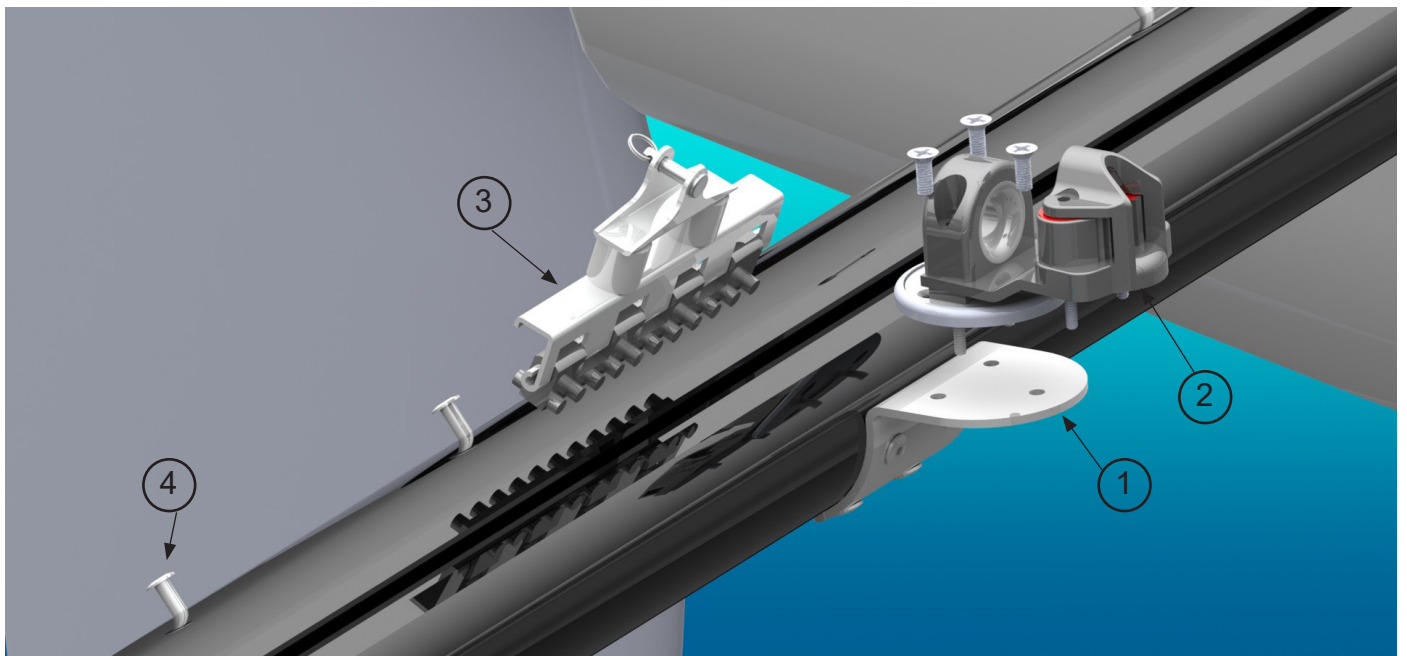

HOBIE T1

Eclaté des pièces détachées / Illustrated Part Guide / Explosionszeichnung

Traverse arrière / Rear crossbar / Achterholm

N°	Ref	Designation/Description/Beschreibung
	14662500	Traverse arrière complète / Complete rear crossbar / Achterholm komplett
1	37760041	Support tourelle / Cam Cleat plate
2	99500955	Tourelle Cam Cleat / Swivel Cam Cleat
3	99501524	Chariot GV / Main traveler car assembly
4	41220000	Bouton de laçage / Eyelet post