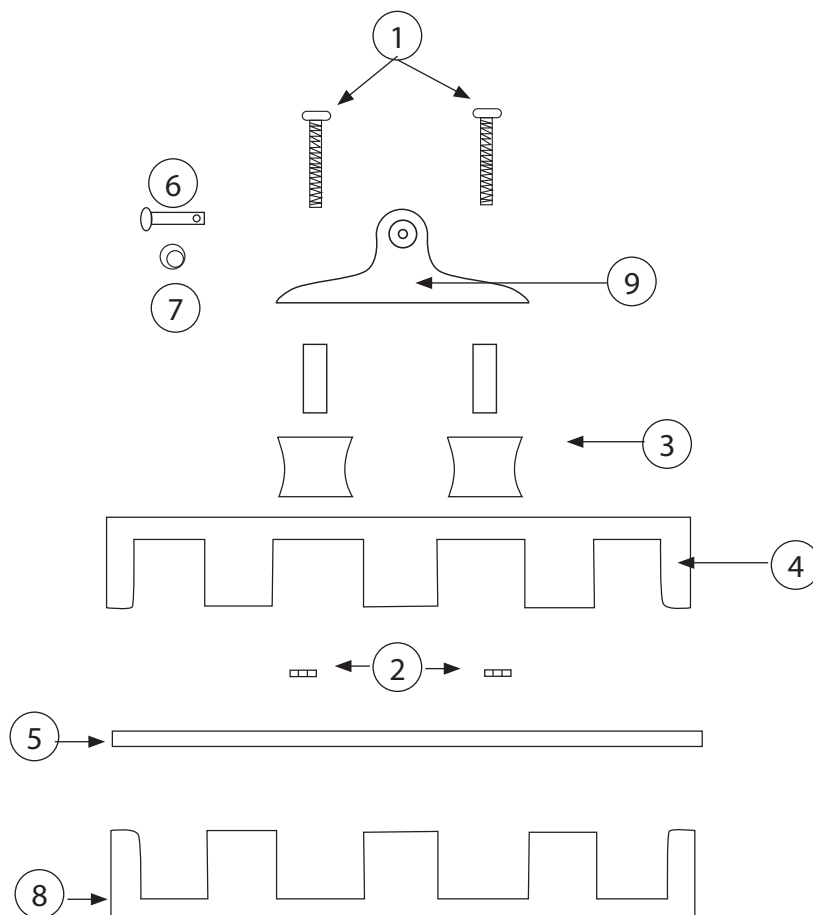

HOBIE T1

Eclaté des pièces détachées / Illustrated Part Guide / Explosionszeichnung

Chariot SSI /SSI Traveller car / SSI Traveler

N°	Ref	Designation/Description/Beschreibung
	99501524	Chariot SSI /SSI Traveller car / SSI Traveler
1	99220326	Vis / Screw / Schraube SSI
2	18061607	Ecrou / Nut / Mutter SSI
3	18061609	Rea / Sheave / Rolle SSI
4	18061606	Charnière SSI / Hinge SSI /Gleiter-Angel
5	18061603	Axe / Pin / Achse SSI (x5)
6	99220047	Axe percé vit mulet / Clevis pin / Lümmelbeschlag Bolzen (x5)
7	18061605	Anneau brisé / Split ring / Rinsplint (x10)
8	99501522	Glissière / Slider / Gleiter
9	18061611	Plaque Sup SSI / Plate SSI / SSI Platte