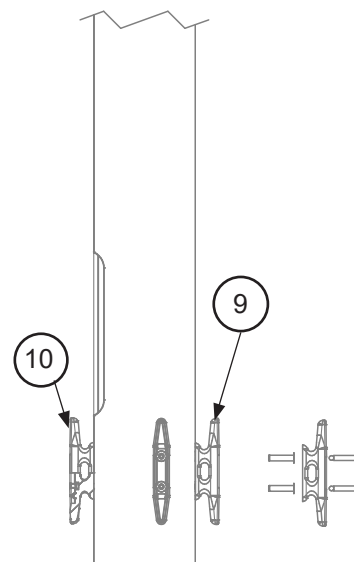

HOBIE T1

Eclaté des pièces détachées / Illustrated Part Guide / Explosionszeichnung

Mât / Mast

N°	Ref	Designation/Description/Beschreibung
	14642700	Mât 1 p / 1-piece Mast / 1-teiliger Mast
	14642750	Mât 2 p / 2-piece Mast / 2-teiliger Mast
1	14642780	Tête de mât + Rea + Drisse / Mast head / Mastkopf
2	14041712	Réa Nylon /Nylon sheave / Rolle D 130
3	14041713	Axe tête de mât (x5) Mast head sheave pin (x5) Bolzen Mastkopf (x5)
4	14641750	Drisse cable grand voile Main halyard wire Grossfall Kabel
5	99500210	Crochet GV/Cuni 4 mm (x2)
6	14041721	Hook de drisse / Halyard hook / Fallhaken
7	14041722	Ferrure de capelage Mast tang Mastbeschlag
8	14041723	Autocollant de sécurité Mast caution label Sicherheitsaufkleber
9	99220050	Taquet de drisse (x10) Halyard Cleat (x10) Niederholer Mastklemme (x10)
	99210050	Rivets Bouchons étanches / waterproof rivets / Wasserdicht Dichtungen (x10)
10	14041715	Taquet étarq amure / Downhall cleat / Klampe (x10)
	99220051	Vis / Screw / Schraube TFBF 4 x 30 mm
	99220052	Ecrou carré / Square nut M4
	13600010	Base de mât / Mast base / Mastfuss
	99220116	Vis/Bolt/Schraube TFF 6x55
	99220019	Ecrou/nut/Mutter D6 (x10)
	14042720	Sceau de mât PVC Mast plug Mast Abdichtung
	99220238	Ferrure fixation mât / mast fixation

99000120
Fixation flotteur PM 15/16
Mast float fitting

99061110
Rondelle / Washer /
Unterlegscheibe M D8

99220012
Ecrou ind./Nylstop nut/
Selbstsichernde Mutter D8

99220025
Vis / Screw / Schraube
TH 8x50

99500085
Flotteur de mât / Mast float /
Torpedo 13-16 + HW

99220141
Vis / Screw / Schraube
CBL Z 6X12