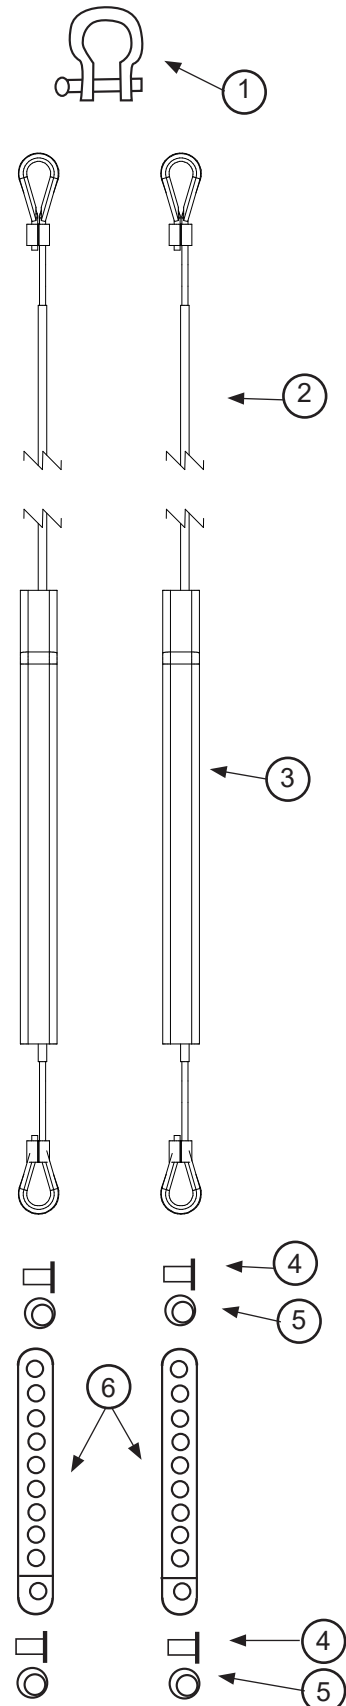

HOBIE T1

Eclaté des pièces détachées / Illustrated Part Guide / Explosionszeichnung

Haubans / Shrouds / Wanten

N°	Ref	Designation/Description/Beschreibung
	14680500	Jeu de câbles T1 Wire set T1 Käbelsatz T1
1	18060007	Manille large / Large shackle
2	14680560	Hauban Shroud Wanten
3	99500360	Gaine latte ridoire (x10) Shroud adjuster cover (x10) Wantenschutz (x10)
4	99220034	Axe percé latte ridoir (x10) Clevis pin (x10) Bolzen für Wanteisen (x10)
5	99220031	Anneau brisé (x10) Split ring (x10) Ringsplint (x10)
6	99220033	Latte ridoir universelle (x5) Stay adjuster (x5) Wantenspanner (x5)