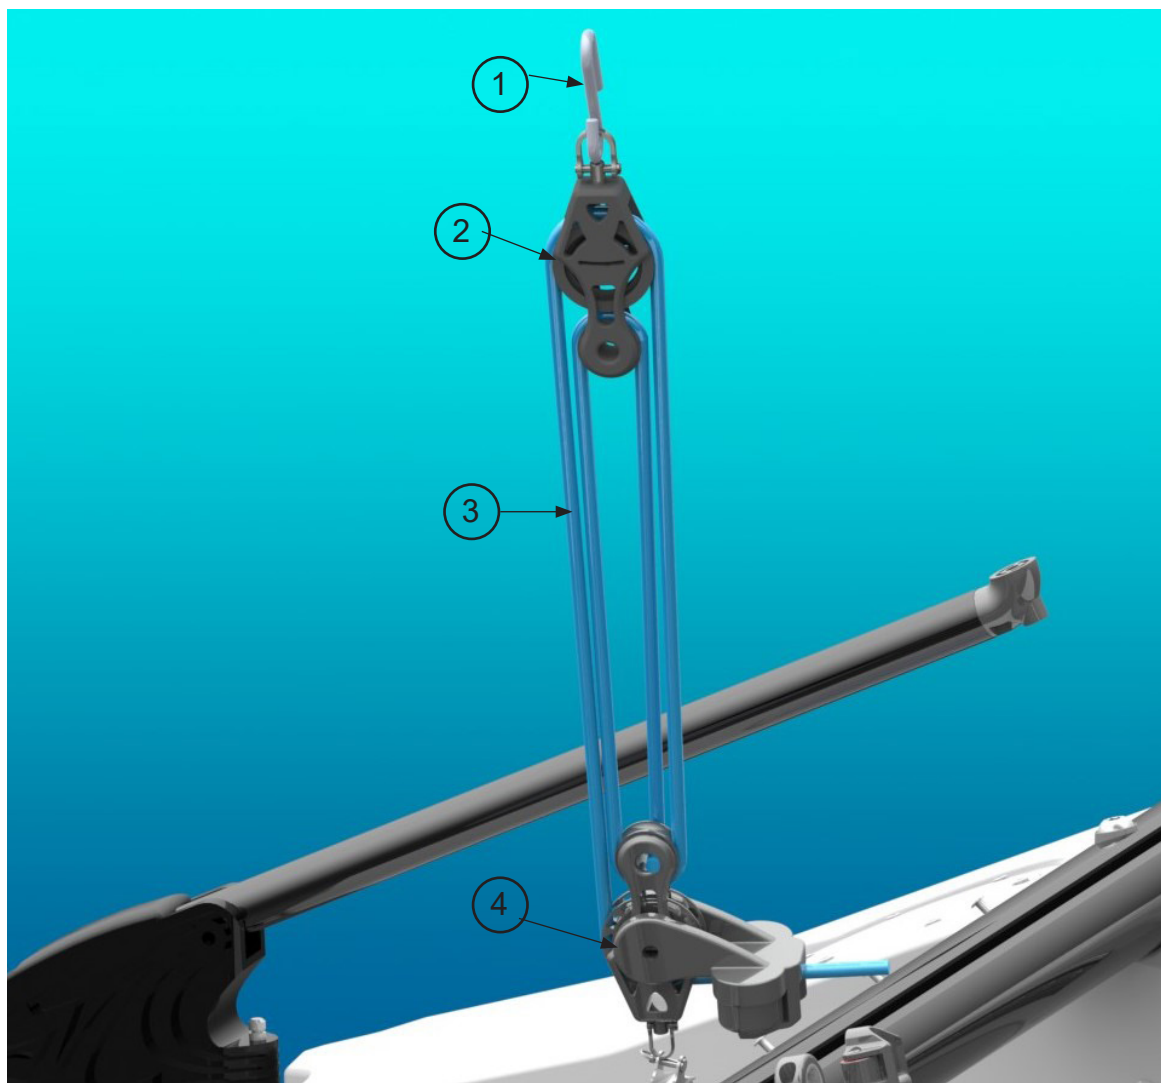

HOBIE T1

Eclaté des pièces détachées / Illustrated Part Guide / Explosionszeichnung

Palan de grand-voile / Mainsheet system / Großschot-System

N°	Ref	Designation/Description/Beschreibung
1	99500210	Crochet S / Hook S
2	99500990	Poulie ringot / Block Becket 55 mm
3	14670420	Ecoute de GV / Mainsheet
4	99500995	Poulie ringot taquet / Block Becket cleat 55 mm
	99500270	Crochet sécu / Security hook