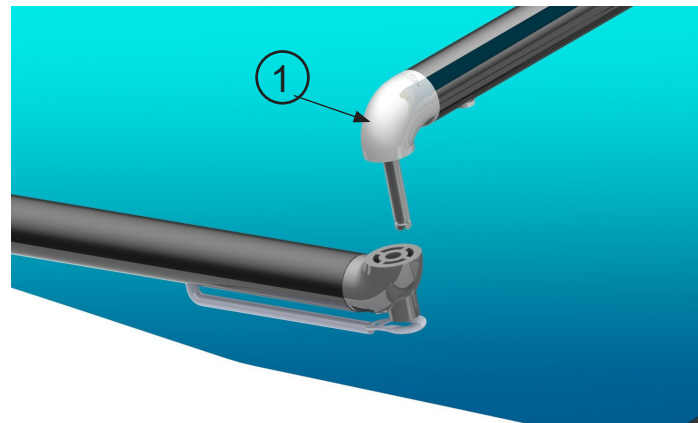

HOBIE T1

Eclaté des pièces détachées / Illustrated Part Guide / Explosionszeichnung

Barre d'accouplement & stick / Tiller crossbar & extension / Anlenkstange & Pinne

N°	Ref	Designation/Description/Beschreibung	N°	Ref	Designation/Description/Beschreibung
1-3	14662200	Barre accouplement T1 Tiller crossbar T1 Anlenkstange T1	4	14061320	Chape articulation stick (x10) Stick articulation (x10) Pinnengelenk (x10)
1	12501396	Embout barre d'accouplement Adjustable Tiller end cap Anlenkstange-Endstück	5	14061240	Axe percé (x10) Clevis pin (x10) Bolzen für Wanteisen (x10)
2	99221301	Vis violon / Violon screw / Bügel Schraube	6	99220031	Anneau brisé (x10) Split ring (x10) Ringsplint (x10)
3	99220012	Ecrou indessérable D8 (x10) Nylstop nut D8 (x10) Selbstsichernde Mutter D8 (x10)	7	14061315	Embout de stick alu (x10) Aluminium tiller extension end cap (x10) Pinnenendstück Aluminium (x10)
	99216010	Pop TB 4,8 x 11 (x 10)			
4-7	16062305	Stick aluminium Aluminium tiller extension Pinne aux Aluminium