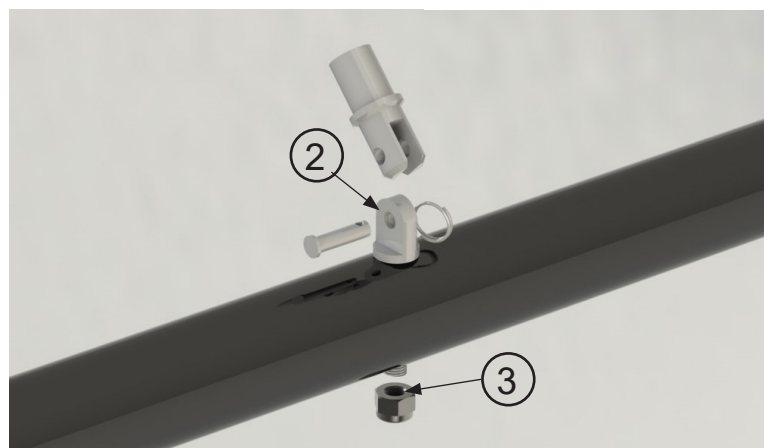

HOBIE T1

Eclaté des pièces détachées / Illustrated Part Guide / Explosionszeichnung

Barre d'accouplement & stick / Tiller crossbar & extension / Anlenkstange & Pinne

N°	Ref	Designation/Description/Beschreibung	N°	Ref	Designation/Description/Beschreibung
1-3	14662200	Barre accouplement T1 Tiller crossbar T1 Anlenkstange T1	4	14061320	Chape articulation stick (x10) Stick articulation (x10) Pinnengelenk (x10)
1	12501396	Embout barre d'accouplement Adjustable Tiller end cap Anlenkstange-Endstück	5	14061240	Axe percé (x10) Clevis pin (x10) Bolzen für Wanteisen (x10)
2	99221301	Vis violon / Violon screw / Bügel Schraube	6	99220031	Anneau brisé (x10) Split ring (x10) Ringsplint (x10)
3	99220012	Ecrou indessérable D8 (x10) Nylstop nut D8 (x10) Selbstsichernde Mutter D8 (x10)	7	14061315	Embout de stick alu (x10) Aluminium tiller extension end cap (x10) Pinnenendstück Aluminium (x10)
	99216010	Pop TB 4,8 x 11 (x 10)			
4-7	16062305	Stick aluminium Aluminium tiller extension Pinne aux Aluminium