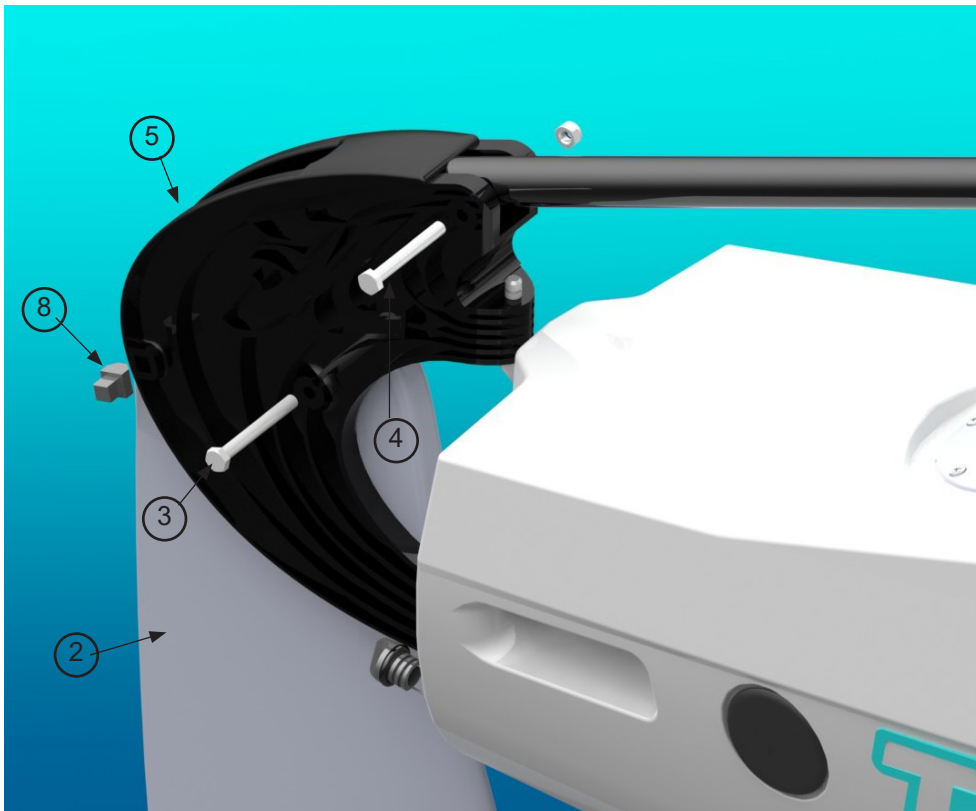

HOBIE T1

Eclaté des pièces détachées / Illustrated Part Guide / Explosionszeichnung

Gouvernail / Rudder assembly / Ruderanlage

N°	Ref	Designation/Description/Beschreibung
	37312000	Gouvernail complet droit et gauche Rudder assembly complete right & left Ruderanlage komplett rechts & links
1	12501397	Embout bras de Gouvernail T2 Rudder arm end cap T2 Ruderarm-Endstück T2
2	18062182	Lame safran Lexan easy lock 2 ins Rudder blade easy lock 2 ins Ruderblatt easy lock 2 ins
3	99220066	Vis TH 8 X 65 Screw TH 8 X 65 Schraube TH 8 x 65
	99220012	Ecrou indessérable D8 (x10) Nylstop nut D8 (x10) Selbstsichernde Mutter D8 (x10)
4	99220007	Vis TH 8 x 70 Screw TH 8 X 70 Schraube TH 8 X 70
	99220012	Ecrou indessérable D8 (x10) Nylstop nut D8 (x10) Selbstsichernde Mutter D8 (x10)

5	99980102	Casting plastique Easy Lock + cale Plastic Casting Easy Lock + holder Plastik-Ruderkopf Easy Lock + Keil
6	99980110	Axe plastique blocage easy lock Plastic pin Plastik Bolzen
7	99980110	Axe plastique noir Plastic pin black Plastikachse schwarz
8	99980105	Cale tampon gouvernail Easy Lock Holder for Easy Lock rudder Keil für Easy Lock Ruder
9	99220161	Clip rapide US / US fast clip
10	99300525	Sandow D5 noir / Black shock cord D5
11	37382011	Tube nu / Bare Tube /