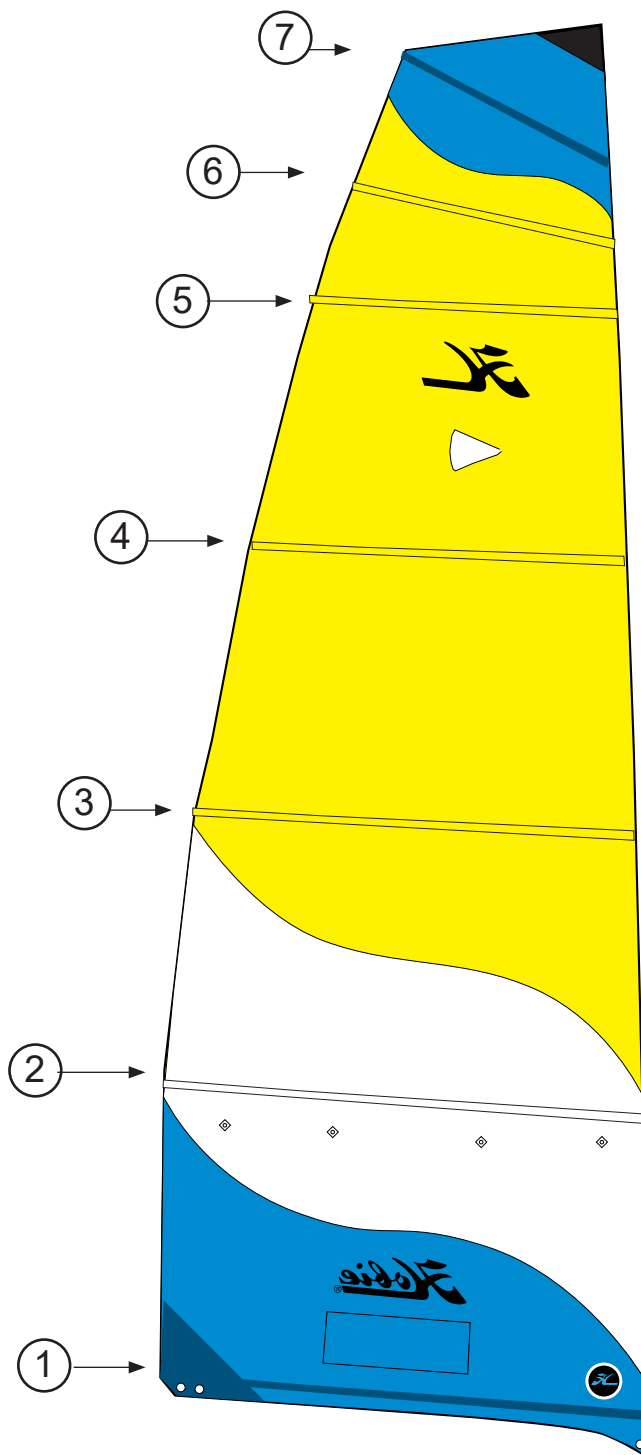

HOBIE T1

Eclaté des pièces détachées / Illustrated Part Guide / Explosionszeichnung

Grand-voile / Main sail / Großsegel

N°	Ref	Designation/Description/Beschreibung
	56990058	Grand-Voile Catalina - jusqu'à épuisement du stock Mainsail Catalina - valid while stocks lasts. Großsegel Catalina
	14630000	Grand-Voile Martinique Mainsail Martinique Großsegel Martinique
1-8	56016000	Jeu de lattes Catalina / Martinique Batten set Catalina / Martinique Lattensatz Catalina / Martinique
1	56241010	N°1
2	56251010	N°2
3	56261010	N°3
4	56271010	N°4
5	56281010	N°5
6	56291010	N°6
7	56301010	N°7
	80550005	Kit butée latte GVT1 / Batten luff protector kit