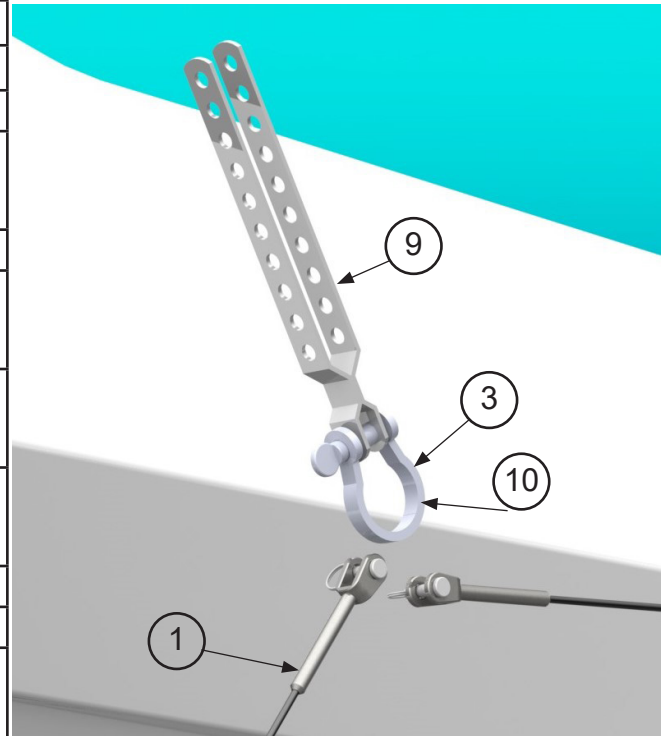

HOBIE T1

Eclaté des pièces détachées / Illustrated Part Guide / Explosionszeichnung

Jeu de câbles ss enrouleur / Wire set w/o furler / Kâbelsatz o. Rollertrommel

N°	Ref	Designation/Description/Beschreibung
	14680500	Jeu de câbles / Wire set / Kâbelsatz
	14670600	Sac accastillage / Rig bag / Takelagebeutel
	14670400	Sac de cordages / line bag / Leinesack
1	14680570	Bride / Bridle / Hahnepot
	14660525	Etai cable + estrope Forestay + pigtail Vorstag Kabel + Pigtail
3	99220036	Manille lyre / Shackle / Shäkel 4mm (x10)
	16080515	Poulie drisse foc (grande) Jib Halyard block (large) Fockfallumlenkblock gross
	16080516	Poulie drisse foc (petite) Jib halyard block (small) Fockfallumlenkblock klein
	16080540	Cordage drisse de foc Jib halyard rope Fockfall-Leine
	99220031	Anneau brisé / Split ring / Ringsplint (x10)
	99220034	Axe percé / Clevis pin / Bolzen für Locheisen (x10)
9	99220033	Latte ridoir universelle (x5) Stay adjuster (x5) Locheisen (x5)
10	99220035	Manille lyre / Shackle / Schäkel 6mm (x10)
	18060007	Manille large / Large Shackle / Schäkel breit
12	14662300	Barre de maintien parallèle Spreader bar 20124 Parallelholm 2014
13	99220121	Embout percé barre accouplement drilled end cap for tiller crossbar Endstück gebohrt f. Anlenkstange
14	16663032	Vis à oeil / Eye-screw /
15	99220047	Axe percé 5x20 / Clevis pin / Bolzen für Locheisen