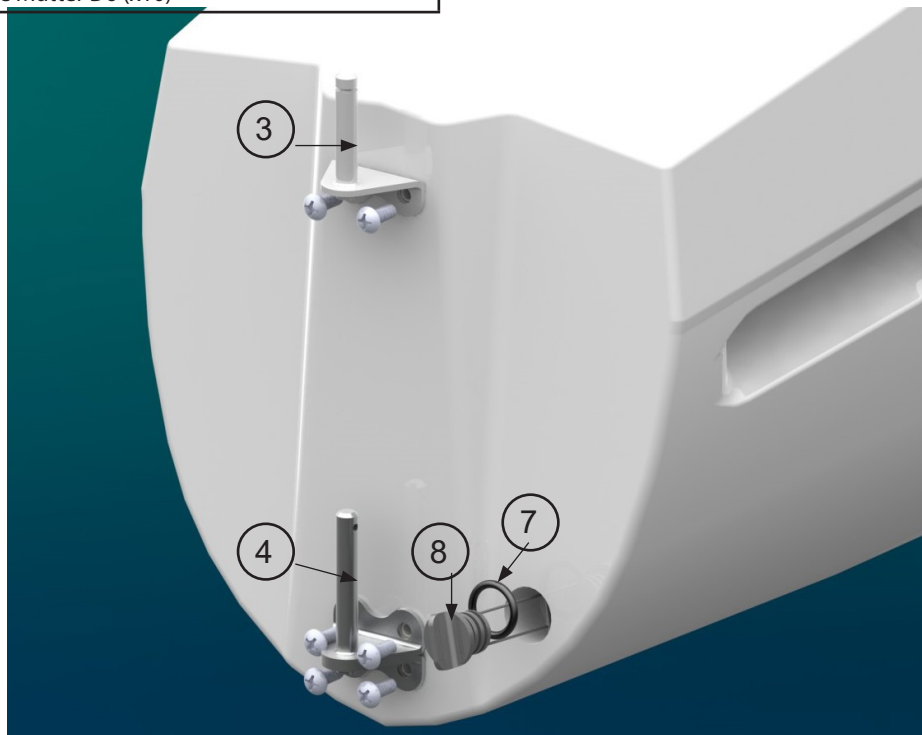

Date : 17 novembre 2020

Update : 12

Page : 3/21

HOBIE T1

Eclaté des pièces détachées / Illustrated Part Guide / Explosionszeichnung

Coques / Hulls / Rümpfe

N°	Ref	Designation/Description/Beschreibung
	56020000	Coque droite / Right Hull / Rumpf rechts 2014
	56010000	Coque gauche / Left hull / Rumpf links 2014
1	16660325	Cadène de hauban / Shroud anchor plate
	80300331	Vis / Screw / Schraube TBHC 6x15
	16660330	Bouchon plastic / Plastic cap / Plastik Endstück
2	56341000	Rail de trampolin / Tramp track
	99226305	Vis / Screw / Schraube 10X3/4"
3	99061705	Fémelot EZ Loc 2 trous / Pintle 2 screws / Ruderbeschlag 2 Schraube (x2)
4	99061710	Fémelot EZ Loc 4 trous / Pintle 4 screws / Ruderbeschlag 4 Schraube (x2)

N°	Ref	Designation/Description/Beschreibung
5-6	16262120	Goupille + cable + vis 6x50 Retaining clip + cable + screw 6x50 Sicherungsclip + Kabel + Schraube 6x50
5	16552190	Goupille / Retaining clip / Sicherungsclip
6*	8030331	Vis cadène hauban T1/T2 / Shroud anchor plate screw
7	99220041	Joint de vidange / Drain gasket / Dichtung Ablassschraube (x10)
8	99220040	Bouchon de vidange+ joint / Drain Plug + gasket / Ablassschraube + Dichtung (x10)
Autocollants / Decals		
9	79545	Dome Hobie Gold
10	12451060	Hobie Diamond (IML)

*bateaux/boats < 2016

6	99220338	Vis / Screw / Schraube 6x50
	99220032	Rondelles / Washer / Unterlegscheibe D6 (x10)
	99220019	Ecrou indessérable / Nylstop nut / Selbstsichernde Mutter D6 (x10)