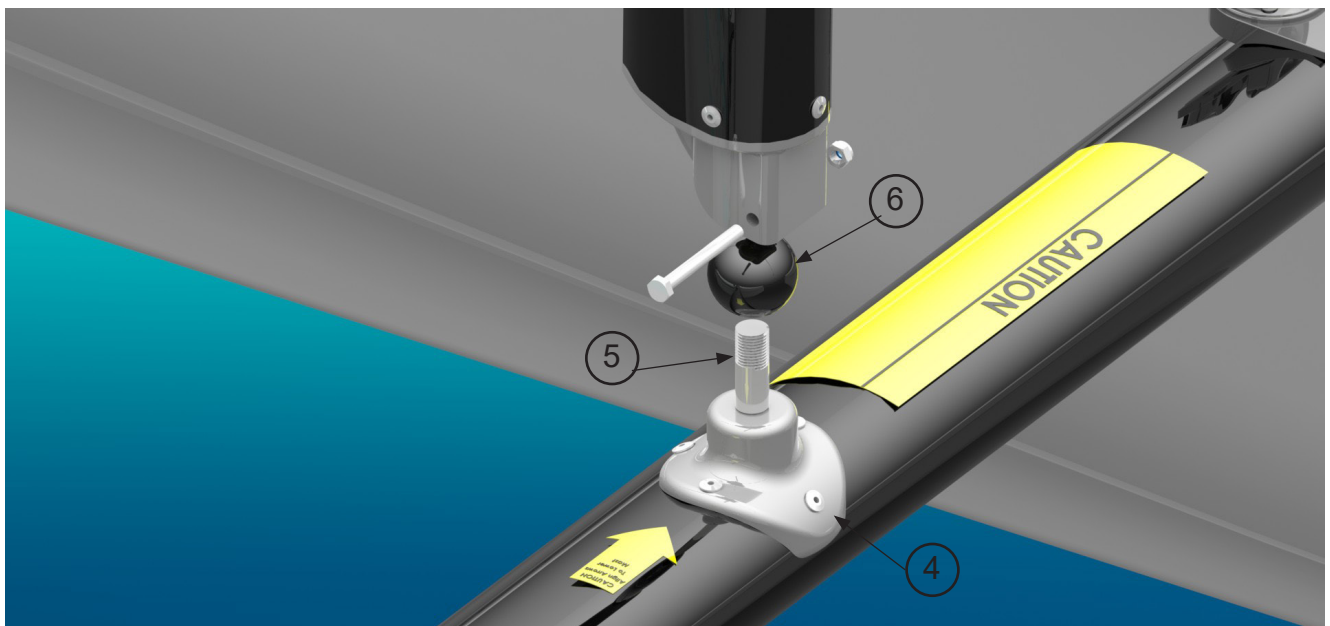

HOBIE T1

Eclaté des pièces détachées / Illustrated Part Guide / Explosionszeichnung

Traverse avant / Front crossbar / Vorderholm

(Vue avant / Front view)

N°	Ref	Designation/Description/Beschreibung
	14662600	Traverse avant complète / Complete front crossbar / Vorderholm komplett
1	56100008	Vis / Screw / Schraube M12 x 82.5 mm
2	56100007	Entretoise / Bolt cap /
3	39130020	Bouchon AV noir / Endcap front black
4	38171000	Casting pied de mât / Casting mast base Wave/T1
5	38170000	Tige filetée HW T1 / Stud HW T1 mast step
6	50212300	boule de mât / Mast ball
7	99500352	Support tourelle
8	99500955	Tourelle / Swivel Cam cleat
	99220215	Pontet / Padeye