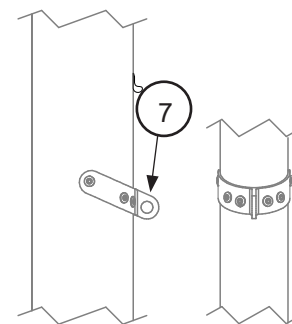

HOBIE T1

Eclaté des pièces détachées / Illustrated Part Guide / Explosionszeichnung

Mât / Mast

N°	Ref	Designation/Description/Beschreibung
	14642700	Mât 1 p / 1-piece Mast / 1-teiliger Mast
	14642750	Mât 2 p / 2-piece Mast / 2-teiliger Mast
1	14642780	Tête de mât + Rea + Drisse / Mast head / Mastkopf
2	14041712	Réa Nylon /Nylon sheave / Rolle D 130
3	14041713	Axe tête de mât (x5) Mast head sheave pin (x5) Bolzen Mastkopf (x5)
4	14641750	Drisse cable grand voile Main halyard wire Grossfall Kabel
5	99500210	Crochet GV/Cuni 4 mm (x2)
6	14041721	Hook de drisse / Halyard hook / Fallhaken
7	14041722	Ferrure de capelage Mast tang Mastbeschlag
8	14041723	Autocollant de sécurité Mast caution label Sicherheitsaufkleber
9	99220050	Taquet de drisse (x10) Halyard Cleat (x10) Niederholer Mastklemme (x10)
	99210050	Rivets Bouchons étanches / waterproof rivets / Wasserdicht Dichtungen (x10)
10	14041715	Taquet étarq amure / Downhall cleat / Klampe (x10)
	99220051	Vis / Screw / Schraube TFBF 4 x 30 mm
	99220052	Ecrou carré / Square nut M4
	13600010	Base de mât / Mast base / Mastfuss
	99220116	Vis/Bolt/Schraube TFF 6x55
	99220019	Ecrou/nut/Mutter D6 (x10)
	14042720	Sceau de mât PVC Mast plug Mast Abdichtung
	99220238	Ferrure fixation mât / mast fixation

99000120
Fixation flotteur PM 15/16
Mast float fitting

99061110
Rondelle / Washer /
Unterlegscheibe M D8

99220012
Ecrou ind./Nylstop nut/
Selbstsichernde Mutter D8

99220025
Vis / Screw / Schraube
TH 8x50

99500085
Flotteur de mât / Mast float /
Torpedo 13-16 + HW

99220141
Vis / Screw / Schraube
CBL Z 6X12