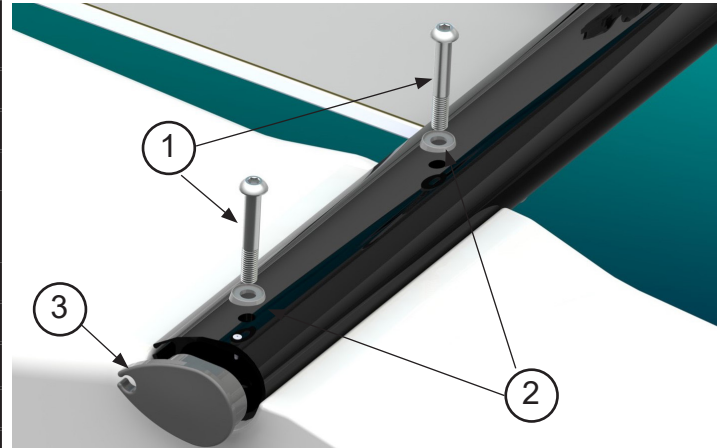

HOBIE T1

Eclaté des pièces détachées / Illustrated Part Guide / Explosionszeichnung

Traverse avant / Front crossbar / Vorderholm

(Vue avant / Front view)

N°	Ref	Designation/Description/Beschreibung
	14662600	Traverse avant complète / Complete front crossbar / Vorderholm komplett
1	56100008	Vis / Screw / Schraube M12 x 82.5 mm
2	56100007	Entretoise / Bolt cap /
3	39130020	Bouchon AV noir / Endcap front black
4	38171000	Casting pied de mât / Casting mast base Wave/T1
5	38170000	Tige filetée HW T1 / Stud HW T1 mast step
6	50212300	boule de mât / Mast ball
7	99500352	Support tourelle
8	99500955	Tourelle / Swivel Cam cleat
	99220215	Pontet / Padeye