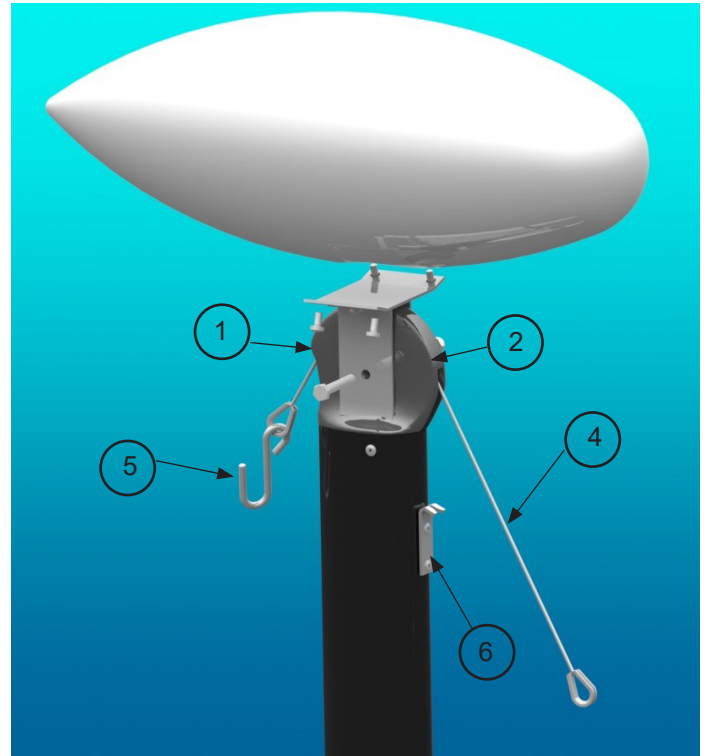

HOBIE T1

Eclaté des pièces détachées / Illustrated Part Guide / Explosionszeichnung

Mât / Mast

N°	Ref	Designation/Description/Beschreibung
	14642700	Mât 1 p / 1-piece Mast / 1-teiliger Mast
	14642750	Mât 2 p / 2-piece Mast / 2-teiliger Mast
1	14642780	Tête de mât + Rea + Drisse / Mast head / Mastkopf
2	14041712	Réa Nylon /Nylon sheave / Rolle D 130
3	14041713	Axe tête de mât (x5) Mast head sheave pin (x5) Bolzen Mastkopf (x5)
4	14641750	Drisse cable grand voile Main halyard wire Grossfall Kabel
5	99500210	Crochet GV/Cuni 4 mm (x2)
6	14041721	Hook de drisse / Halyard hook / Fallhaken
7	14041722	Ferrure de capelage Mast tang Mastbeschlag
8	14041723	Autocollant de sécurité Mast caution label Sicherheitsaufkleber
9	99220050	Taquet de drisse (x10) Halyard Cleat (x10) Niederholer Mastklemme (x10)
	99210050	Rivets Bouchons étanches / waterproof rivets / Wasserdicht Dichtungen (x10)
10	14041715	Taquet étarq amure / Downhall cleat / Klampe (x10)
	99220051	Vis / Screw / Schraube TFBF 4 x 30 mm
	99220052	Ecrou carré / Square nut M4
	13600010	Base de mât / Mast base / Mastfuss
	99220116	Vis/Bolt/Schraube TFF 6x55
	99220019	Ecrou/nut/Mutter D6 (x10)
	14042720	Sceau de mât PVC Mast plug Mast Abdichtung
	99220238	Ferrure fixation mât / mast fixation

99000120
Fixation flotteur PM 15/16
Mast float fitting

99061110
Rondelle / Washer /
Unterlegscheibe M D8

99220012
Ecrou ind./Nylstop nut/
Selbstsichernde Mutter D8

99220025
Vis / Screw / Schraube
TH 8x50

99500085
Flotteur de mât / Mast float /
Torpedo 13-16 + HW

99220141
Vis / Screw / Schraube
CBL Z 6X12