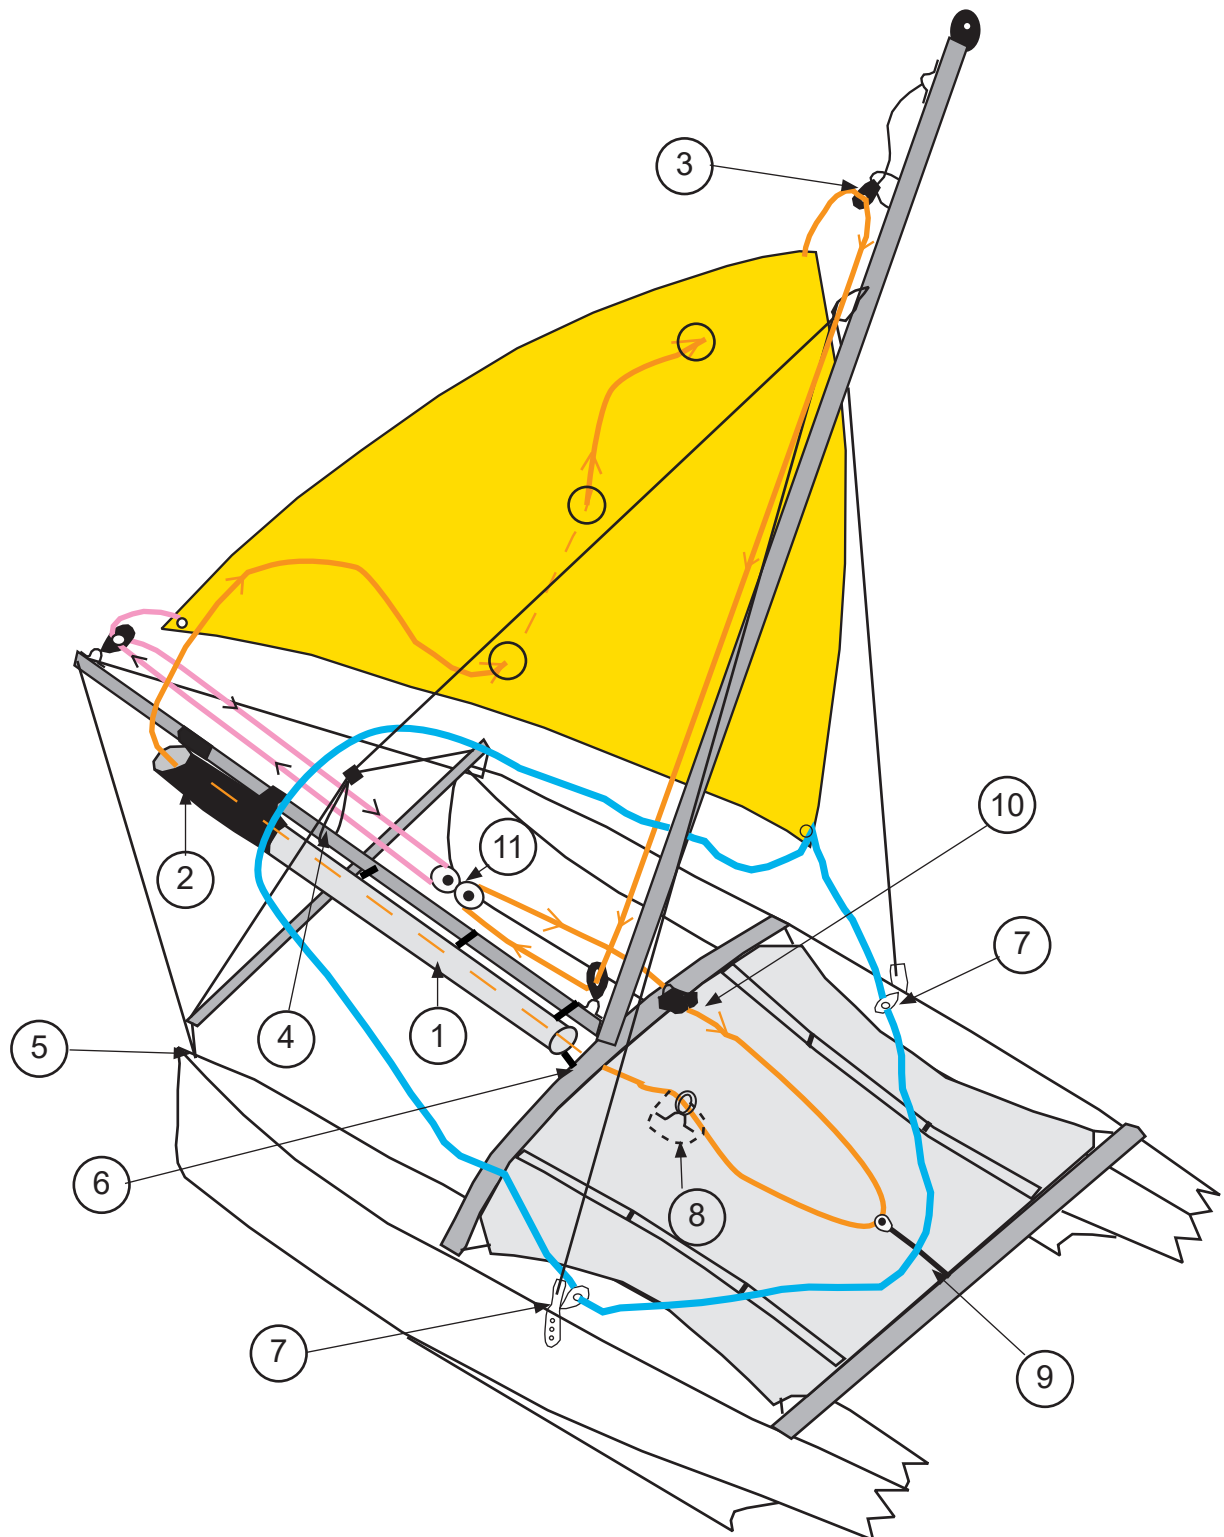

Date : 17 novembre 2020

Update : 12

Page : 19/21

HOBIE T1

Eclaté des pièces détachées / Illustrated Part Guide / Explosionszeichnung

Kit de Spinnaker trompette / Trumpet spinnaker (option)

N°	Ref	Designation/Description/Beschreibung
KAVST1		Spi trompette soft T1 Trumpet soft spinnaker kit T1 Trumpet soft Spi-Kit T1
1	99267528	Sac de spi / Spi bag / Spisack
2	99267760	Embout trompette de spi Spi trumpet Spinnaker-Trumpet
	99220101	Vis / Screw / Schraube T.TCLF 4,8 X 19
3-13	14670360	Accastillage spi trompette+ cordages Trumpet spi rig bag+ropes Trumpet Spi-Takelage+ Leinen
3	17070150	Poulie simple / Single Block / Block einzig
4	99300610	Cordage noir / Line black / Leine schwarz D4
5	99220036	Manille / Shackle / Schäkkel D4 (x10)
6	60010950	Pontet nylon / Nylon pad-eye / Nylon Bügel
7	99500117	Poulie winch / winch Block / Knarrblock 57 mm
	99500755	Ressort plastique / Plastic spring / Plastik-Feder
	99220035	Manille / Shackle / Schäkkel D6 (x10)
	99220057	Pontet / Pad-eye / Bügel D5
8	18570385	Accastillage trampoline pour spi trompette Trampoline rigging for trumpet spi Trampoline Rig für Trumpet spi
9	18070328	Poulie + sandow drisse de spi Spi halyard block + shock cord Spifallblock + Gummileine
10	99500354	Tourelle taquet carbo Swivel Cam cleat carbo Drehklemme carbo
	99500352	Support tourelle / Cam Cleat support
	99220074	Vis / Screw / Schraube TFPZ 3.9x31.7
11	99500109	Poulie tête-à-tête / Block single / Block einfacher
	13570405	Sac de cordages spi Line bag spi Leinesack spi
?	99220215	Pontet coque traverse / Pad-eye / Bügel

Illustration page suivante / illustration on the next page / Zeichnung nächste Seite

HOBIE T1

Eclaté des pièces détachées / Illustrated Part Guide / Explosionszeichnung

Kit de Spinnaker trompette / Trumpet spinnaker (option)