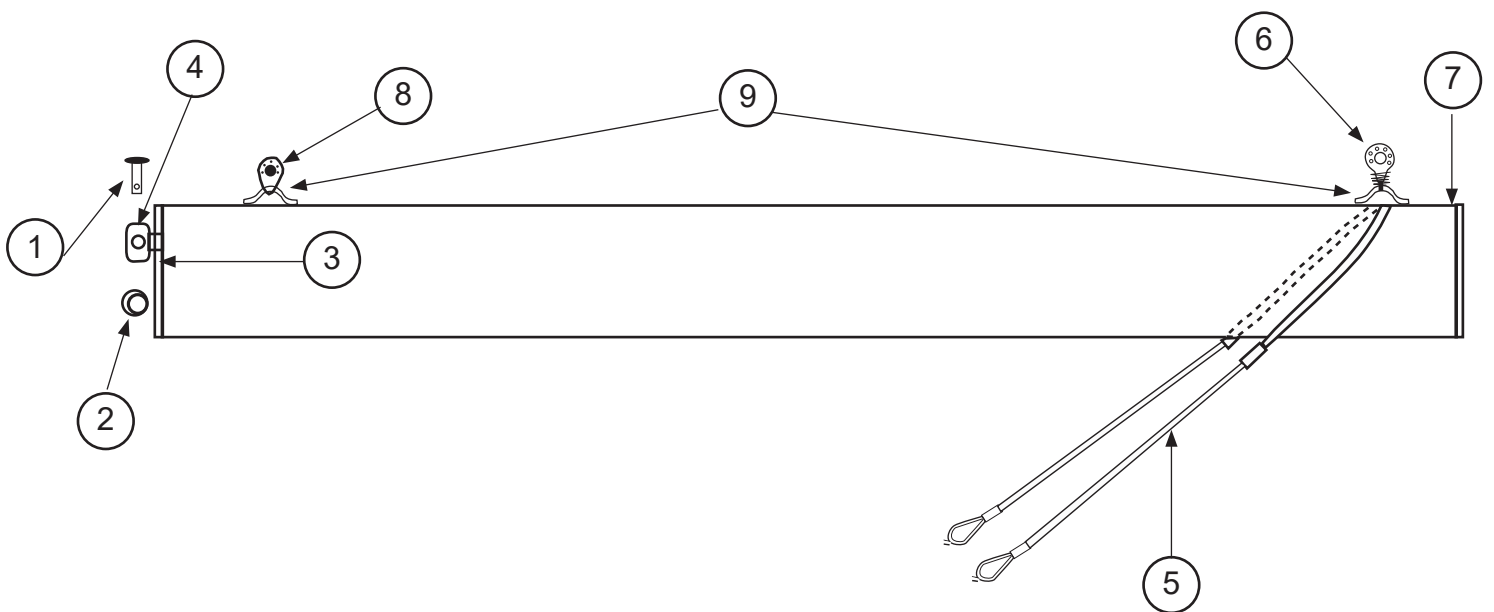

HOBIE T1

Eclaté des pièces détachées / Illustrated Part Guide / Explosionszeichnung

Kit de Spinnaker - Tangon / Spinnaker kit - Spi pole / Spi-Kit - SpiBaum (option)

N°	Ref	Designation/Description/Beschreibung
	KAVST1	Spi trompette soft T1 Trumpet soft spinnaker kit T1 Trumpet soft Spi-Kit T1
1-9	14662310	Tangon de spi trompette Spi boom trumpet Spibaum Trumpet
1	14061245	Axe barre / Connection pin / Bolzen
2	99220031	Anneau brisé (x10) Split ring (x10) Offener Ring (x10)
3	17569000	Embout bôme percé Boom end cap drilled Baumendstück gebohrt
4	18061320	Chape d'articulation tangon (x2) Spi pole connection toggle (x2) Verbindungswirbel Spibaum (x2)
	99220135	Vis / Screw / Schraube TH 8x40
	99220012	Ecrou indessérable D8 (x10) Nylstop nut D8 (x10) Selbstsichernde Mutter D5 (x10)
	99061110	Rondelle D8 (x10) Washer D8 (x10) Unterlegscheibe D8 (x10)

N°	Ref	Designation/Description/Beschreibung
5	14680595	Bride tangon trompette simple Spi boom trumpet bridle single Spibaum Trumpet Hahnepot einzig
6	99500735	Poulie avec ressort et pontet Block w/ spring and pad-eye Block mit Splint und Bügel
	99220326	Vis / Screw / Schraube SSI
7	99220015	Ecrou indessérable D5 (x10) Nylstop nut D5 (x10) Selbstsichernde Mutter D5 (x10)
	99220202	Bouchon à ailette (x5) Boom end cap (x5) Boom-Endstück (x5)
8	17070150	Poulie étarquage simple Single block Block einzig
9	99220215	Pontet coque traverse / Pad-eye / Bügel