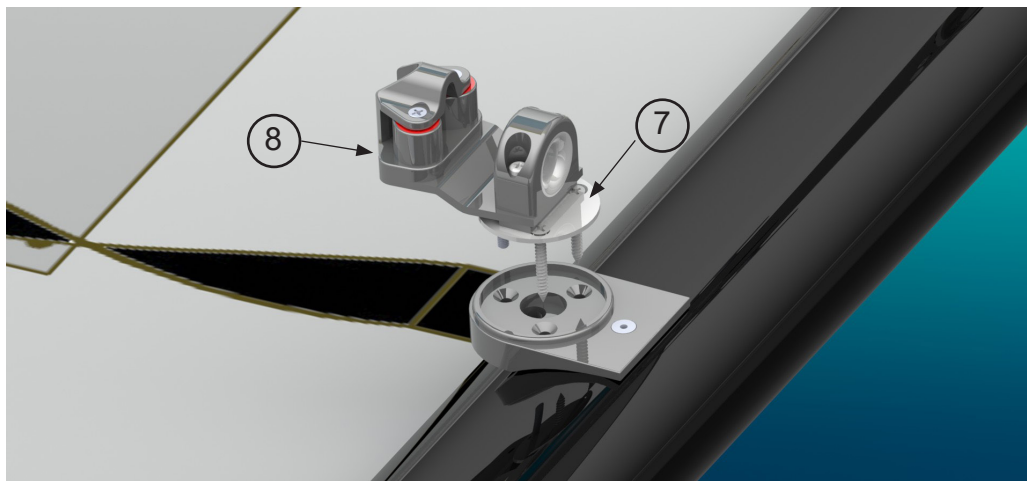

HOBIE T1

Eclaté des pièces détachées / Illustrated Part Guide / Explosionszeichnung

Traverse avant / Front crossbar / Vorderholm

(Vue avant / Front view)

N°	Ref	Designation/Description/Beschreibung
	14662600	Traverse avant complète / Complete front crossbar / Vorderholm komplett
1	56100008	Vis / Screw / Schraube M12 x 82.5 mm
2	56100007	Entretoise / Bolt cap /
3	39130020	Bouchon AV noir / Endcap front black
4	38171000	Casting pied de mât / Casting mast base Wave/T1
5	38170000	Tige filetée HW T1 / Stud HW T1 mast step
6	50212300	boule de mât / Mast ball
7	99500352	Support tourelle
8	99500955	Tourelle / Swivel Cam cleat
	99220215	Pontet / Padeye