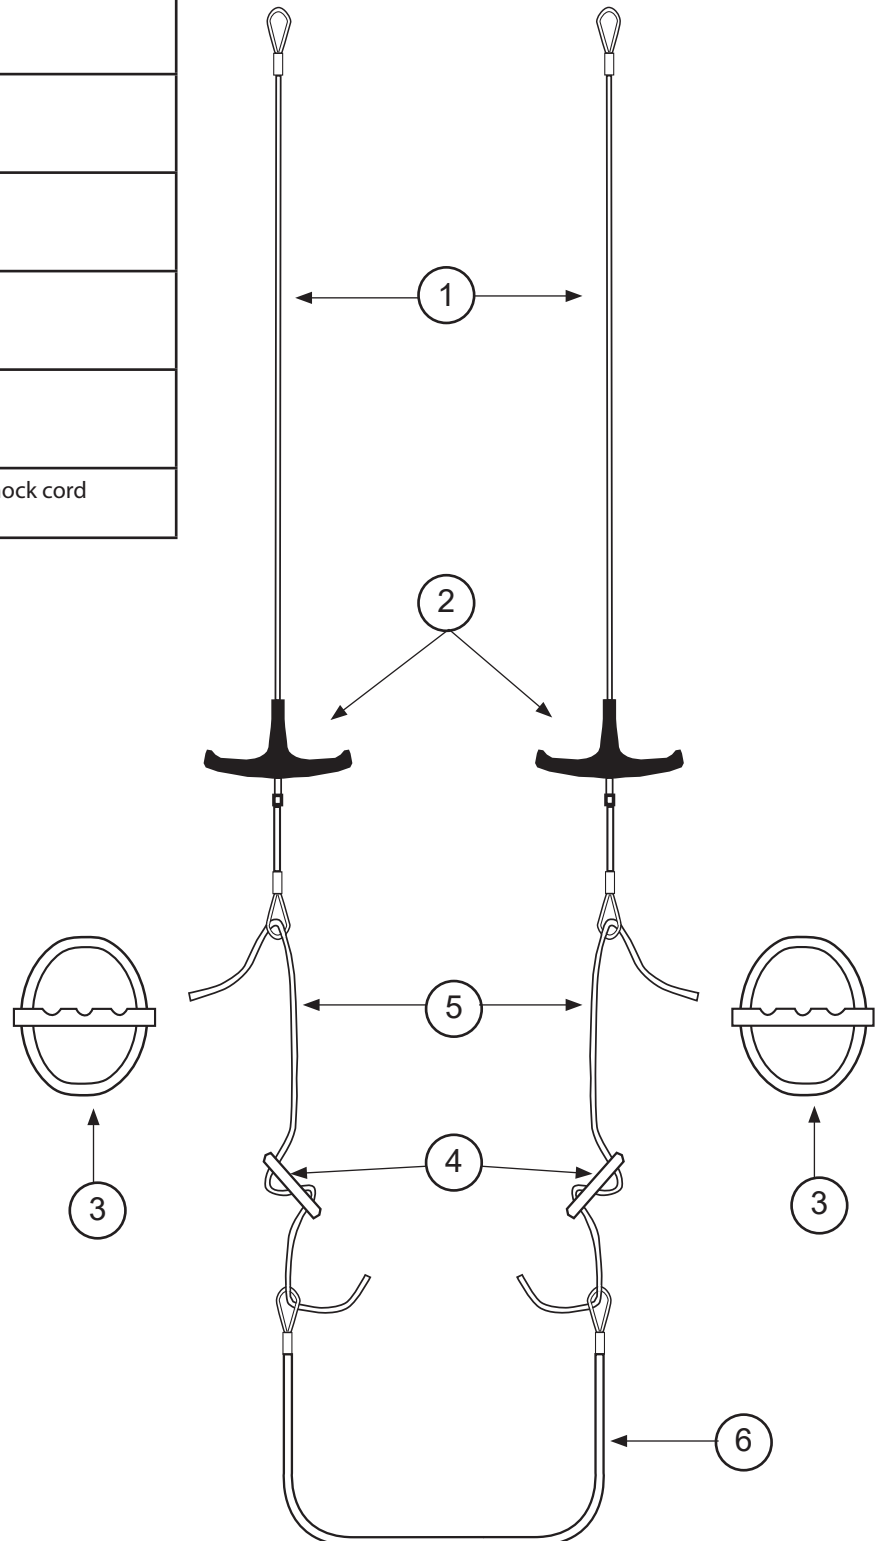

HOBIE T1

Eclaté des pièces détachées / Illustrated Part Guide / Explosionszeichnung

Trapèze / Trapeze / Trapez

N°	Ref	Designation/Description/Beschreibung
	14680540	Kit trapèze 2 câbles / Trapeze Kit 2 wires Kit Trapez 2 Kâbel
1-2	14680515	Cable trapèze gainé Coated trapeze wire Trapezkabel überzogen
2	16080552	Poignée de trapèze Trapeze handle Trapezgriff
3	99500020	Poignée J&H (x10) J&H handle (x10) J&H Trapezgriff (x10)
4	18060301	Double anneau (x10) Rope lock (x10) Trapezstopper (x10)
5	16080554	Cordage D6 bleu Trapeze line D6 blue Trapezleine D6 blau
6	99300414	Sandow trapèze noir / Trapeze shock cord black / Gummistropschwarz - D6